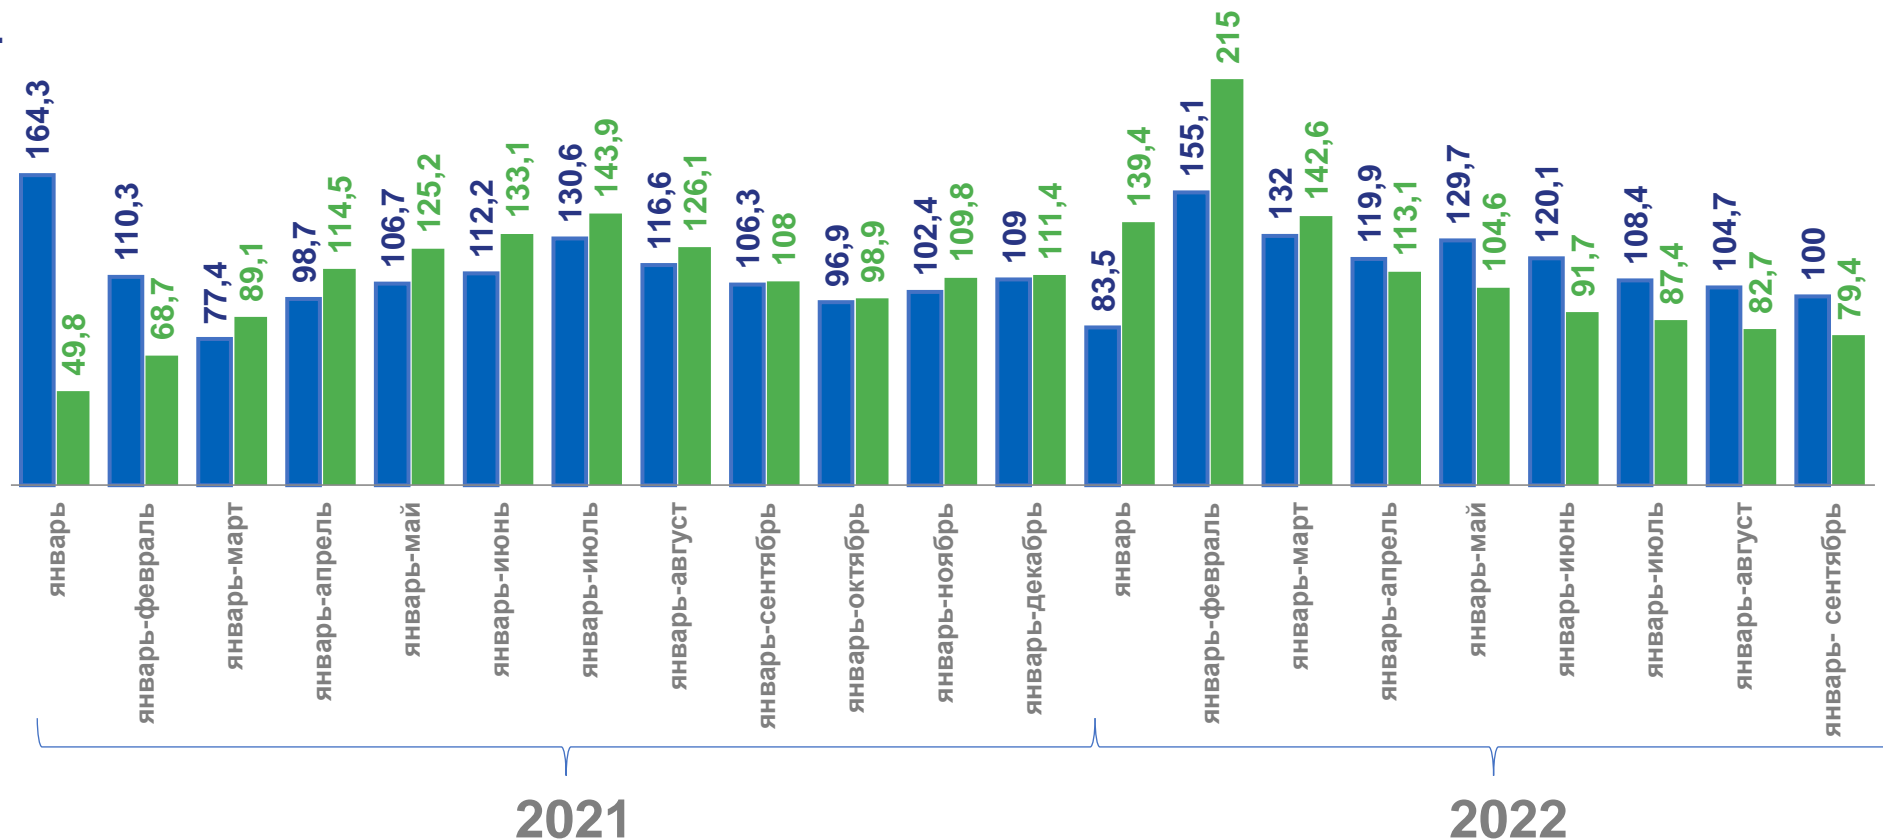

СТРОИТЕЛЬСТВО ЖИЛЫХ ДОМОВ

в процентах к соответствующему периоду предыдущего года

ЯНВАРЬ- СЕНТЯБРЬ 2022 г.

ОБЪЕМ ЖИЛИЩНОГО
СТРОИТЕЛЬСТВА, включая
индивидуальное

314 736

кв. м общей площади жилых
помещений

В ТОМ ЧИСЛЕ
ПОСТРОЕНО
НАСЕЛЕНИЕМ

190 082

кв. м общей площади жилых
помещений

■ объем жилищного строительства

■ в том числе построено населением